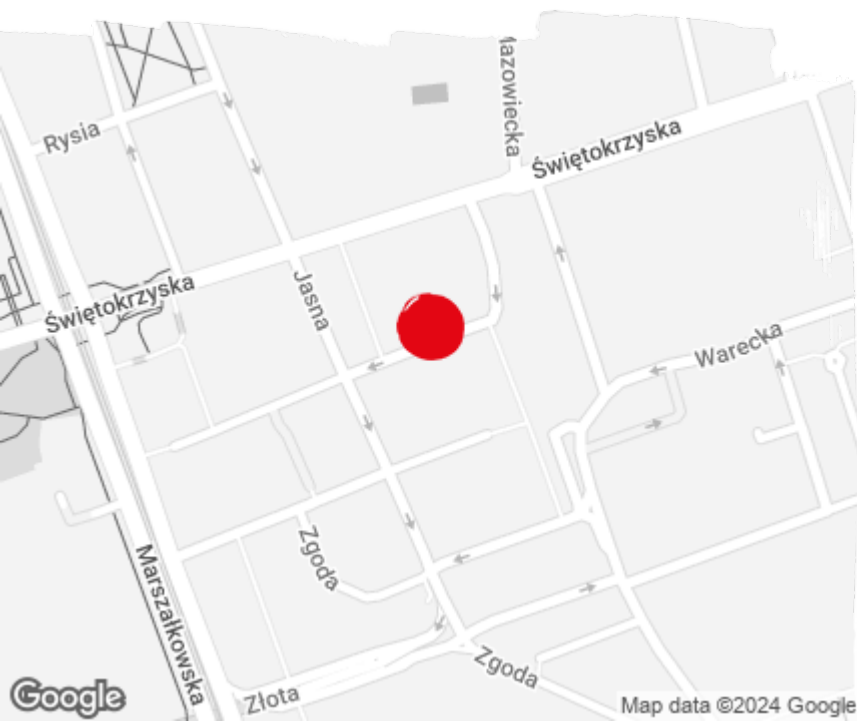

Lokalizacja | Location

Dostępna powierzchnia | Available space

po zalogowaniu | after login

Dostępna powierzchnia biurowa
Available office space

po zalogowaniu | after login

Minimalna powierzchnia biurowa
Minimum office space